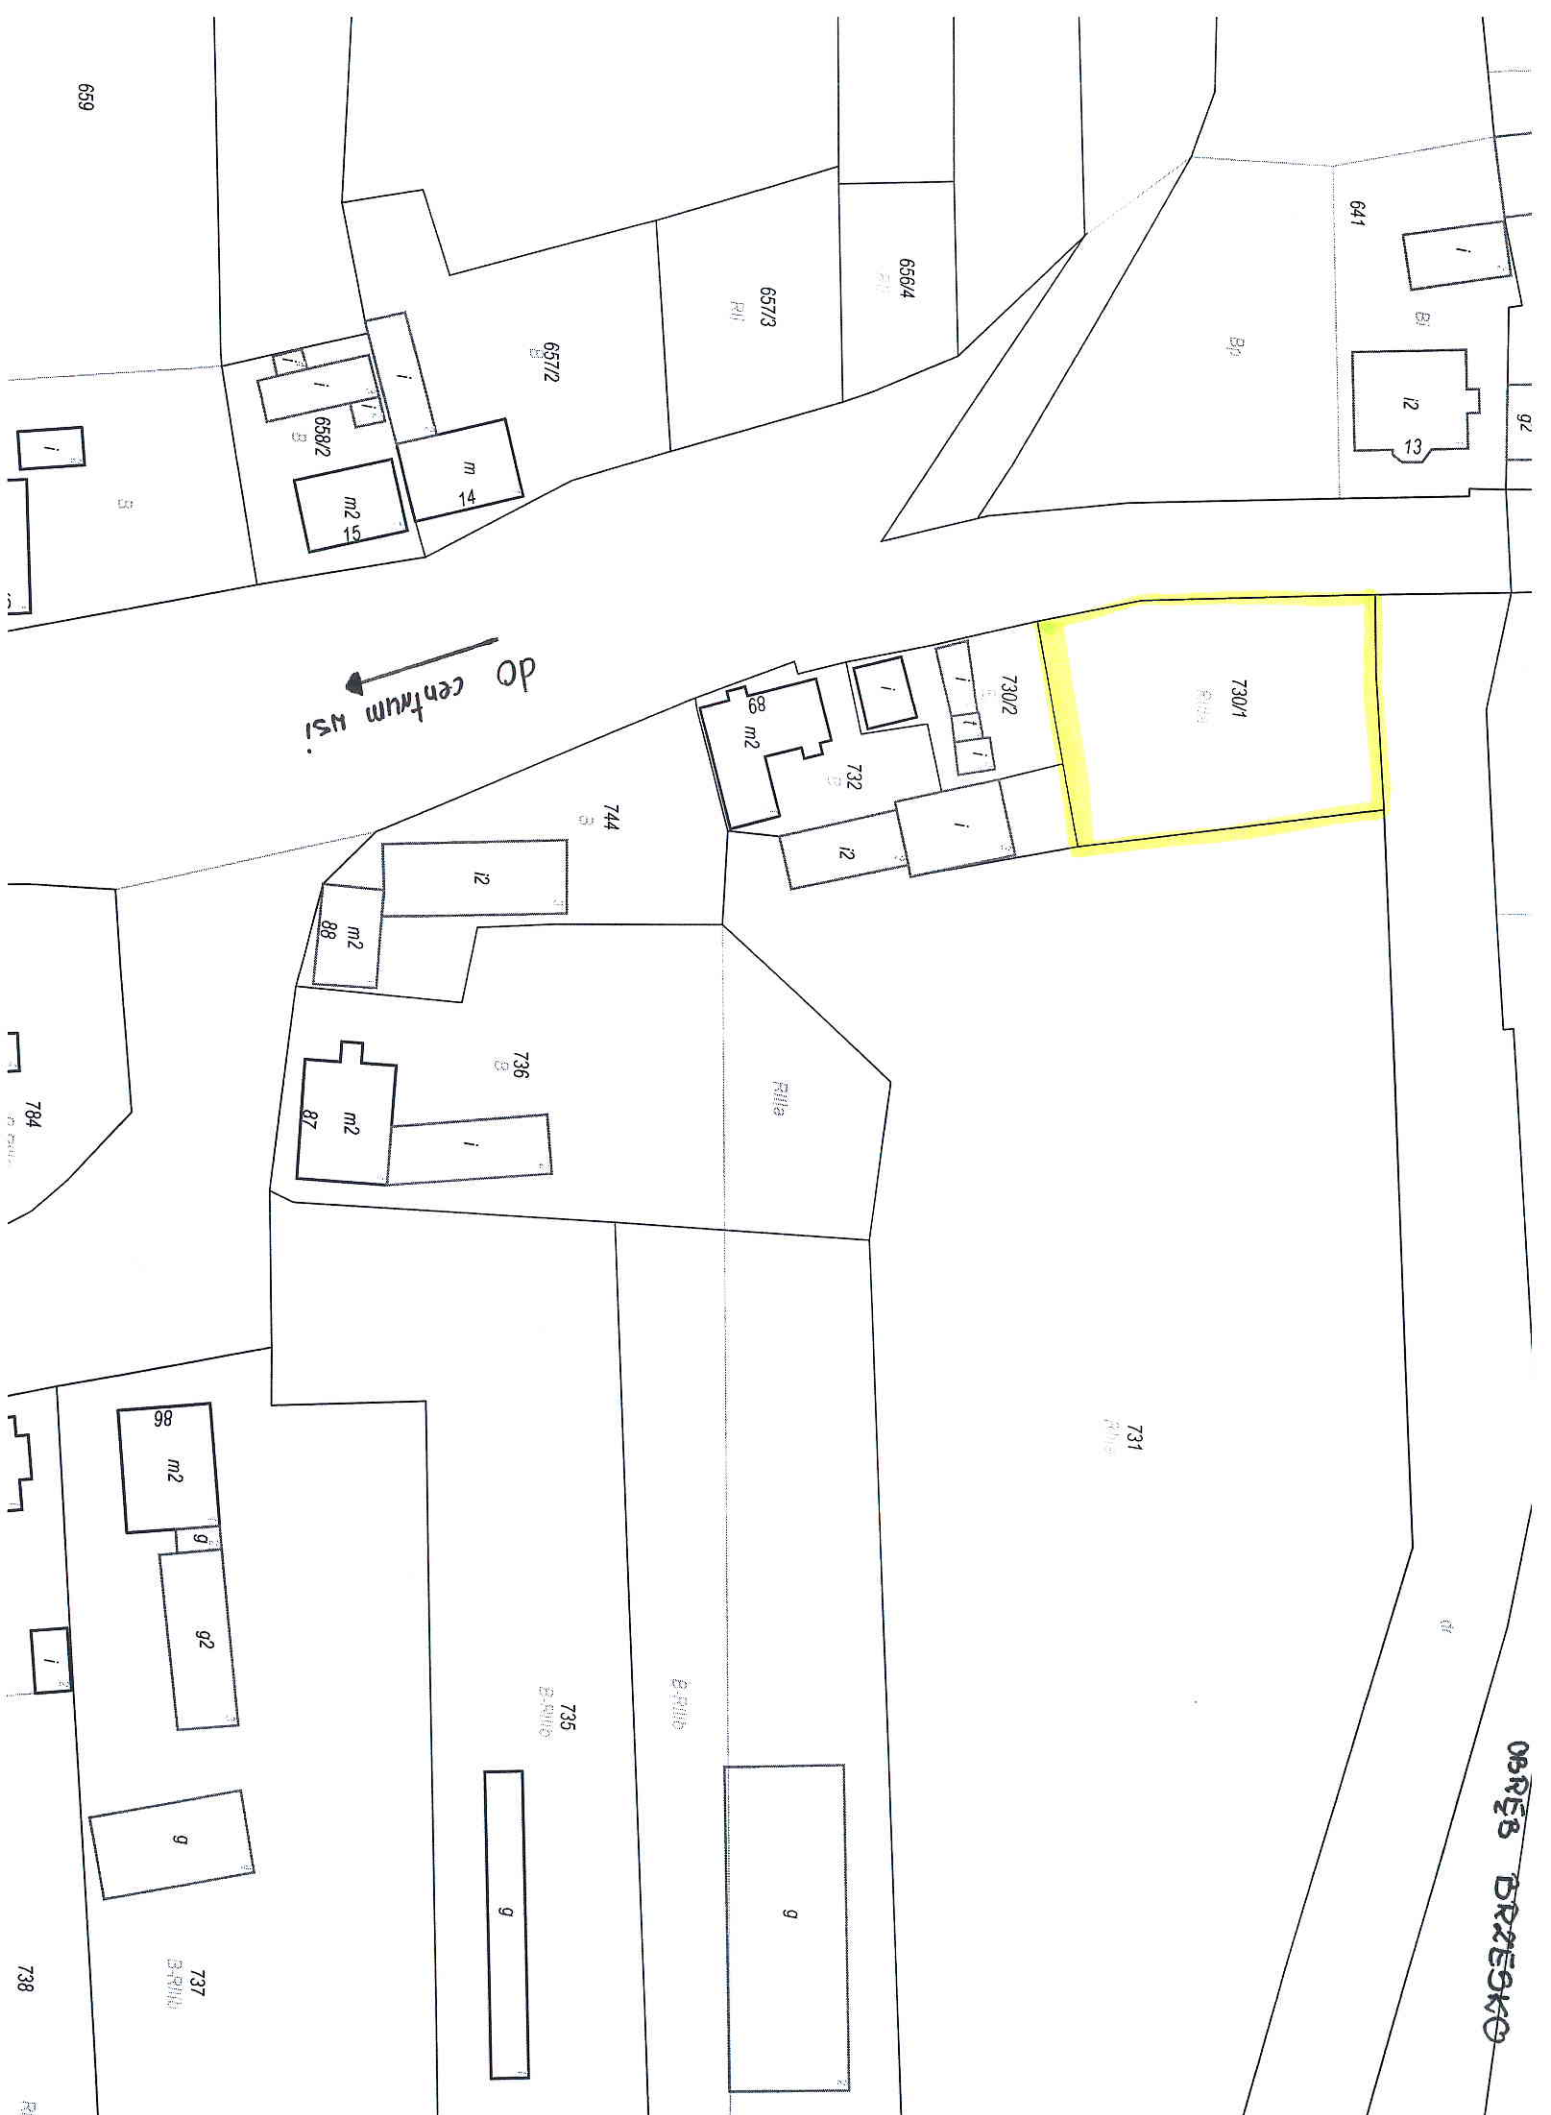

OBČEŤ BRZEŤOKO

do centrum vsi.

639

641

6564

6573

65712

Bp

B1

12

13

g2

7301

7302

732

88 m2

744

12

m2

88

736

m2

87

Priloha