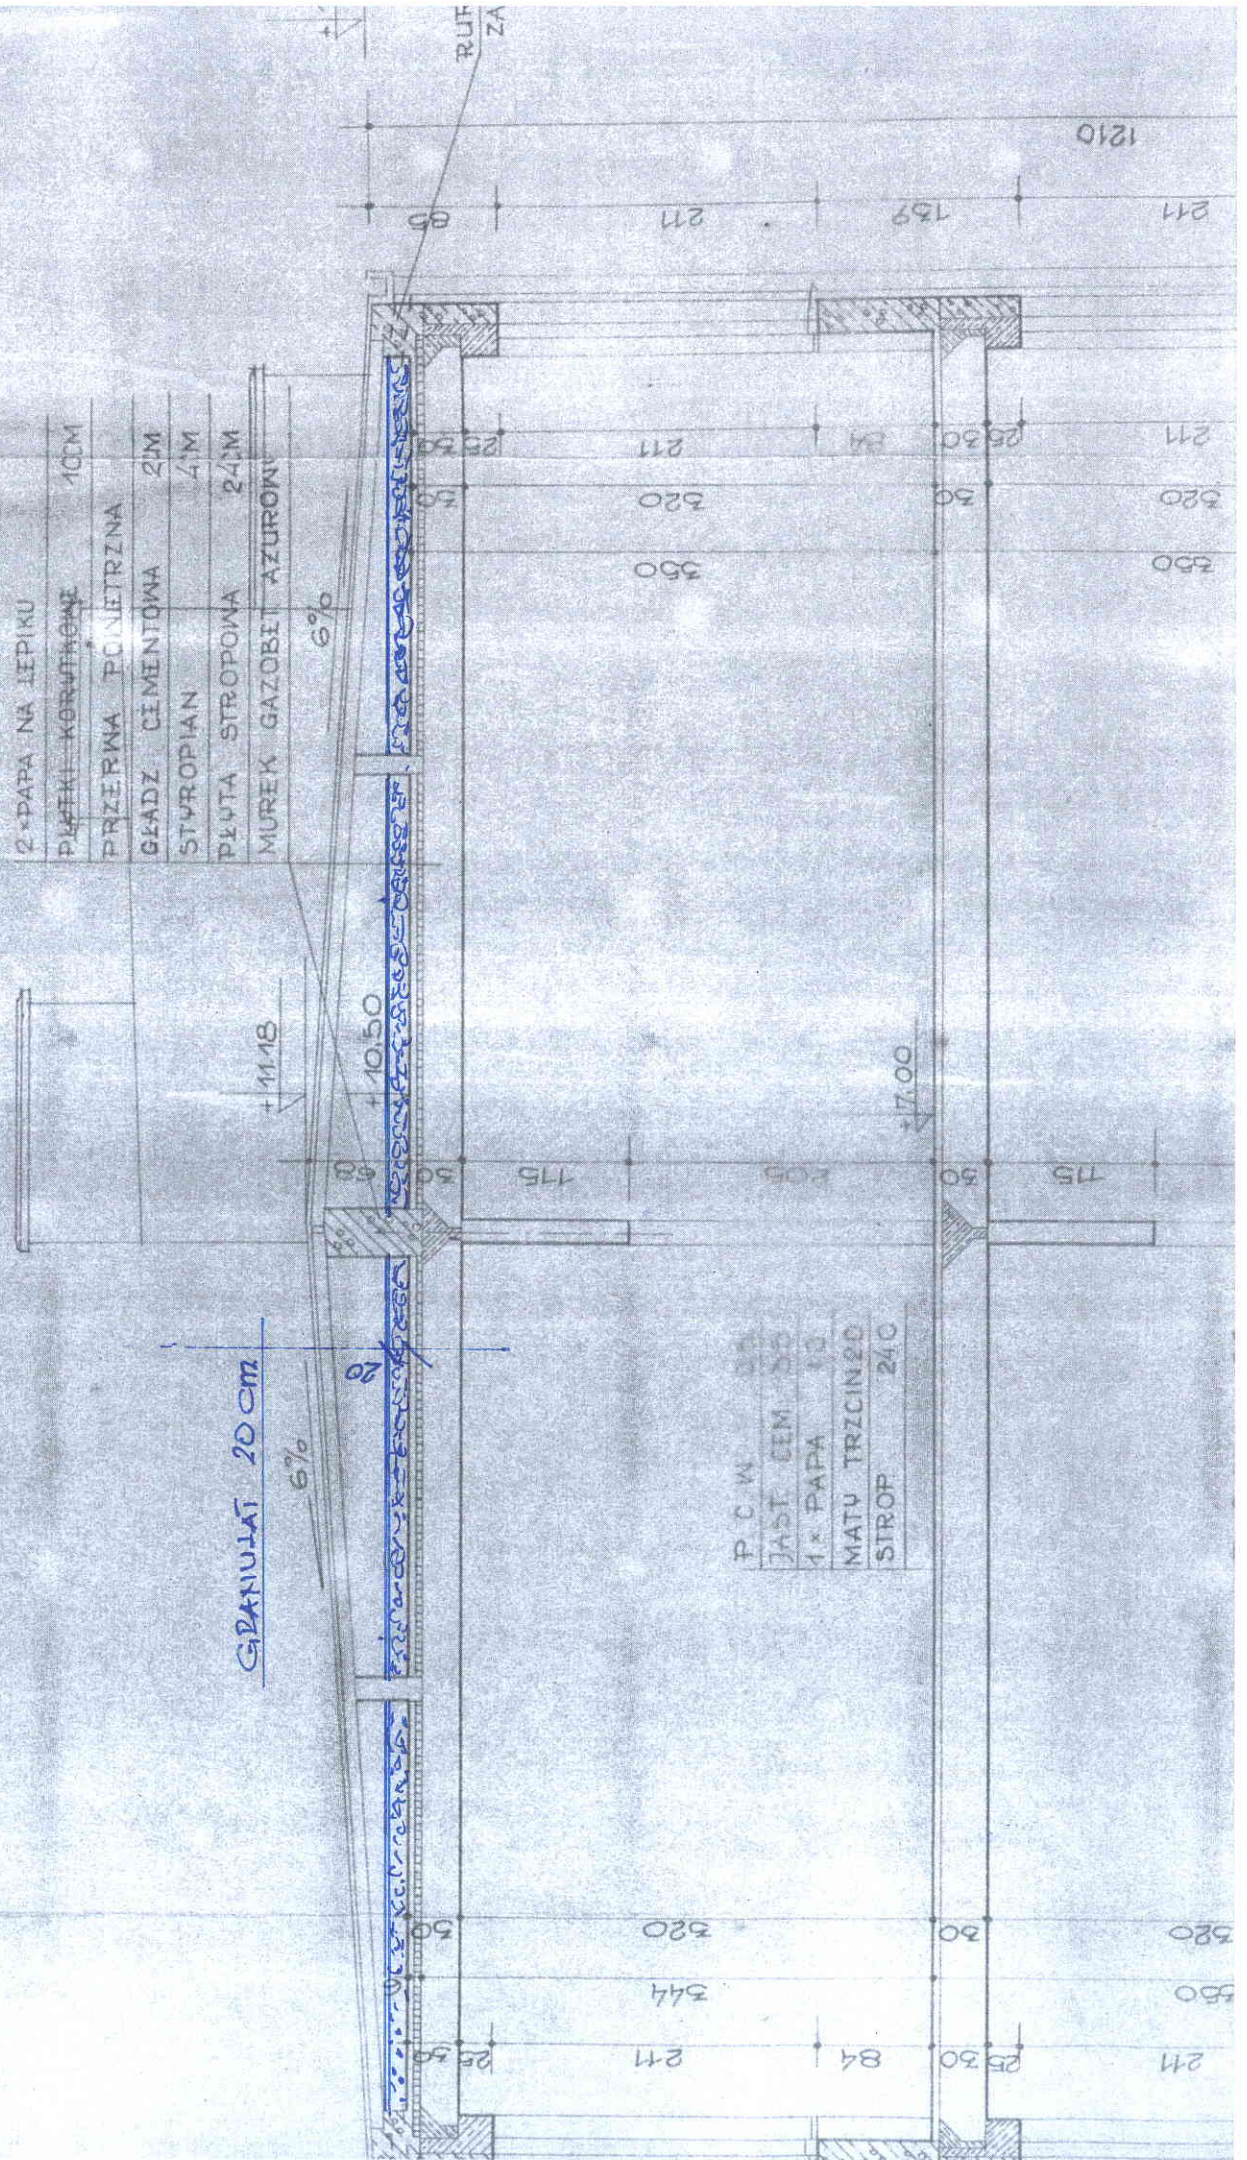

PRZEKŁÓT STROPODACHU

2 x PAPA NA LEPIKU	
PLATEKI KORWIKOWE	10CM
PRZERWA POKRETRZNA	
GLADZ. CEMENTOWA	2CM
STYROPIAN	4CM
PLETA STROPOWA	24CM
MUREK GAZOBI AZUROWY	

GRANULAT 20CM

P.C.W.	24
JAST. CEM.	35
1 x PAPA	10
MATY TRZCINIEC	
STROP	24C